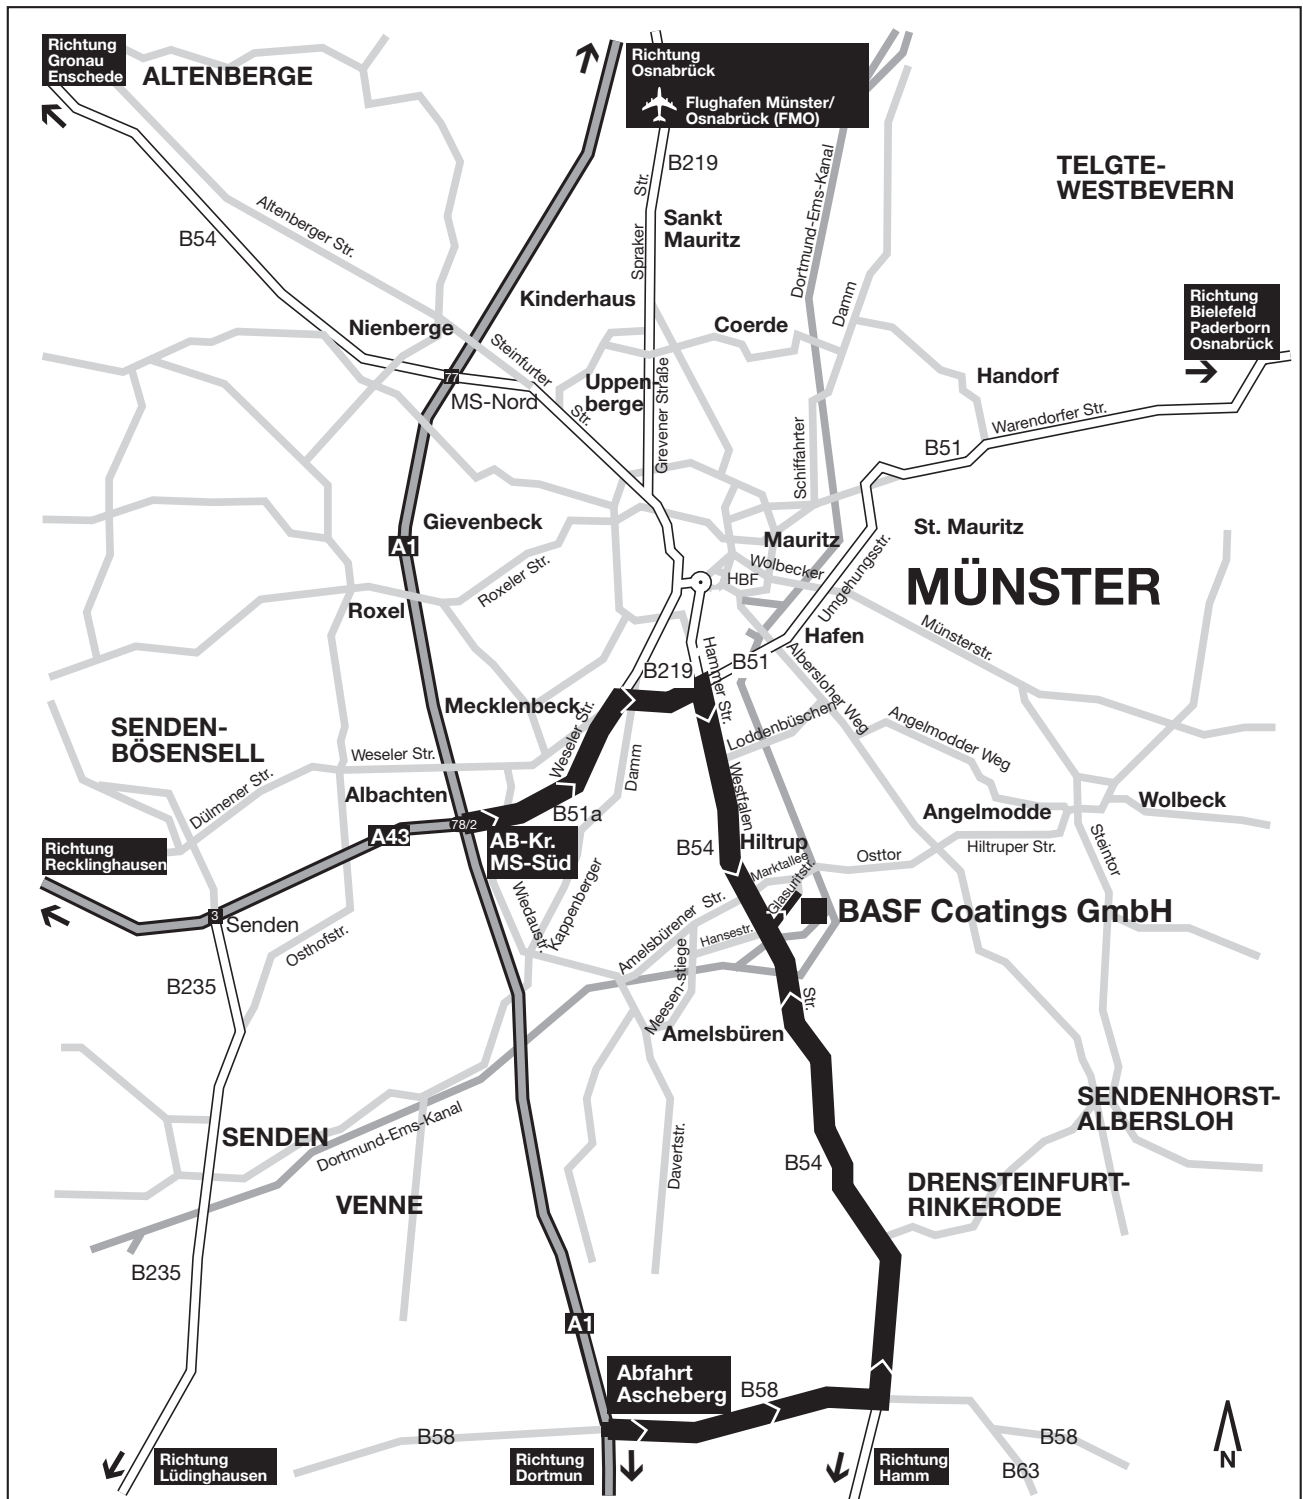

Der Weg zur BASF Coatings GmbH

BASF Coatings GmbH
 Glasuritstraße 1
 48165 Münster
 Deutschland
 Telefon +49 (0) 25 01-14-0
 Telefax +49 (0) 25 01-14-33 73

 **BASF**
 The Chemical Company

BASF Coatings GmbH, Standort Münster-Hiltrup

So erreichen Sie den Standort Hiltrup der BASF Coatings GmbH

Mit dem Bus vom Hauptbahnhof Münster:

Linie 1 ab Bussteig D2 bis Haltestelle »Glasuritstraße«

Linie 5 ab Bussteig D2 bis Haltestelle »Max-Winkelmann-Straße«