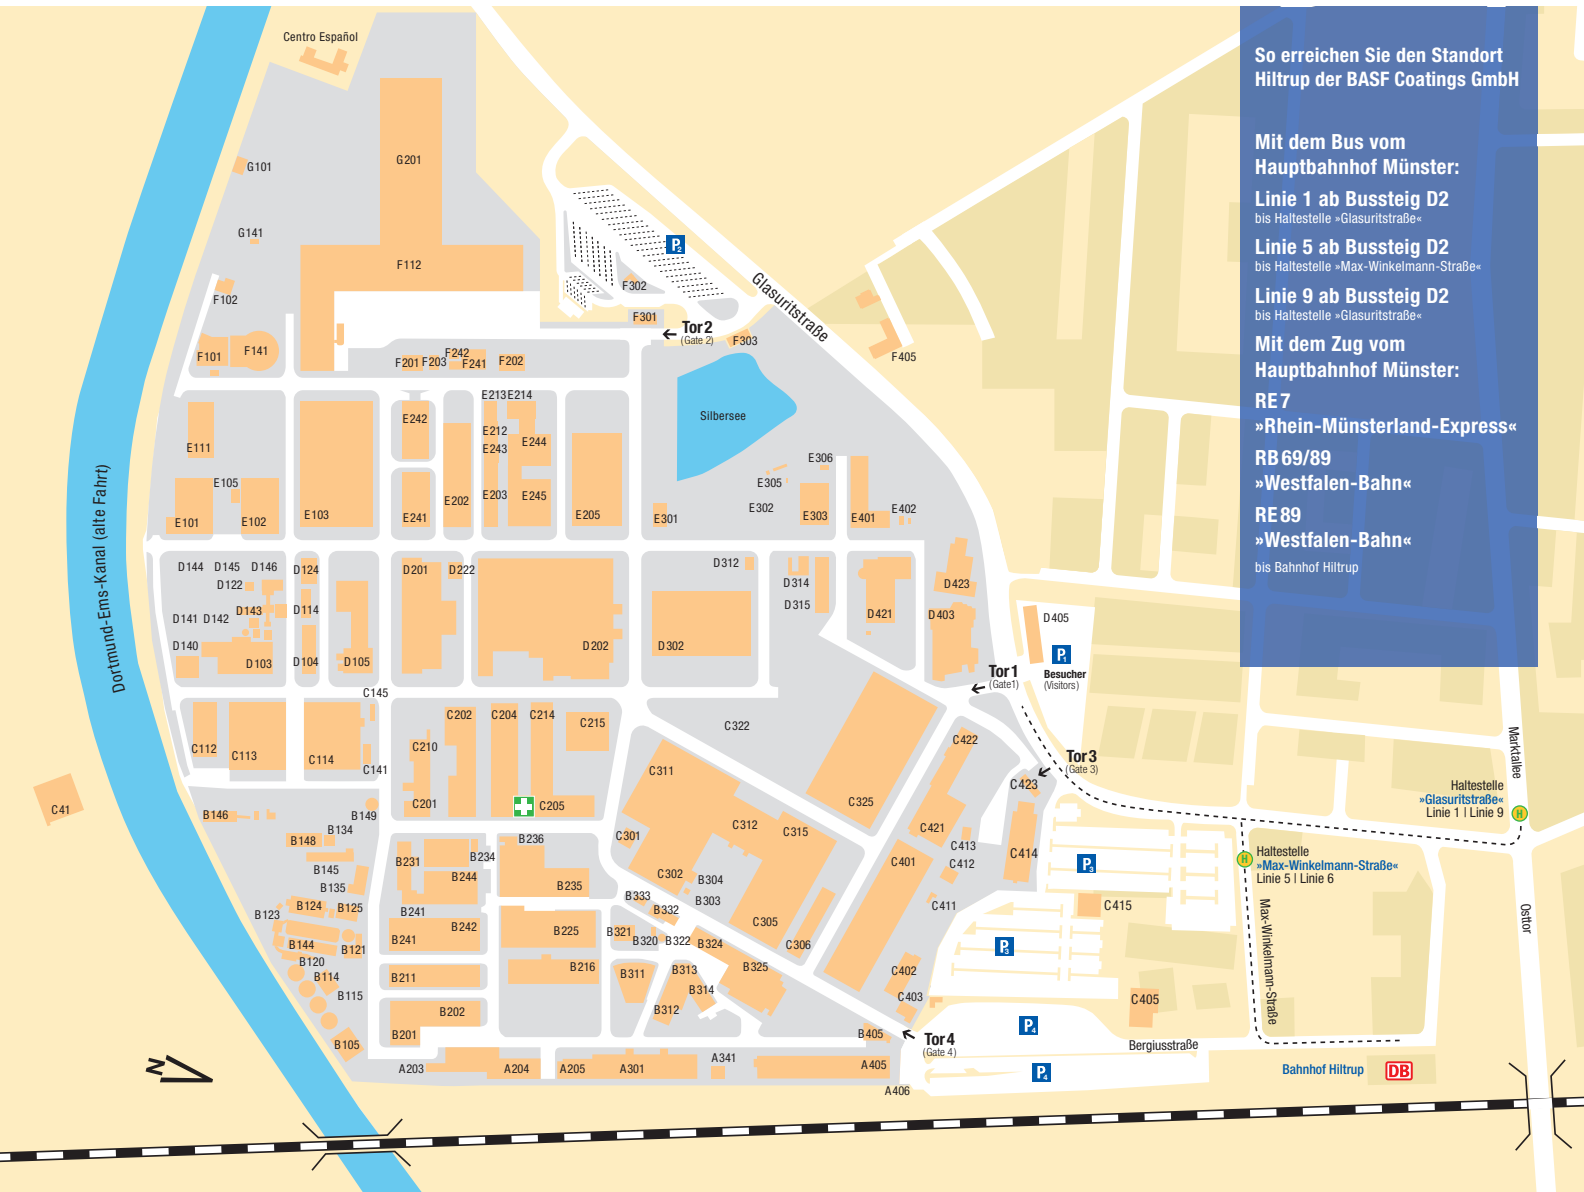

Der Weg zur BASF Coatings GmbH

BASF Coatings GmbH
 Glasuritstraße 1
 48165 Münster
 Deutschland
 Telefon +49 (0) 25 01-14-0
 Telefax +49 (0) 25 01-14-33 73

 **BASF**
 The Chemical Company

BASF Coatings GmbH, Standort Münster-Hiltrup

So erreichen Sie den Standort Hiltrup der BASF Coatings GmbH

Mit dem Bus vom Hauptbahnhof Münster:

Linie 1 ab Bussteig D2 bis Haltestelle »Glasuritstraße«

Linie 5 ab Bussteig D2 bis Haltestelle »Max-Winkelmann-Straße«